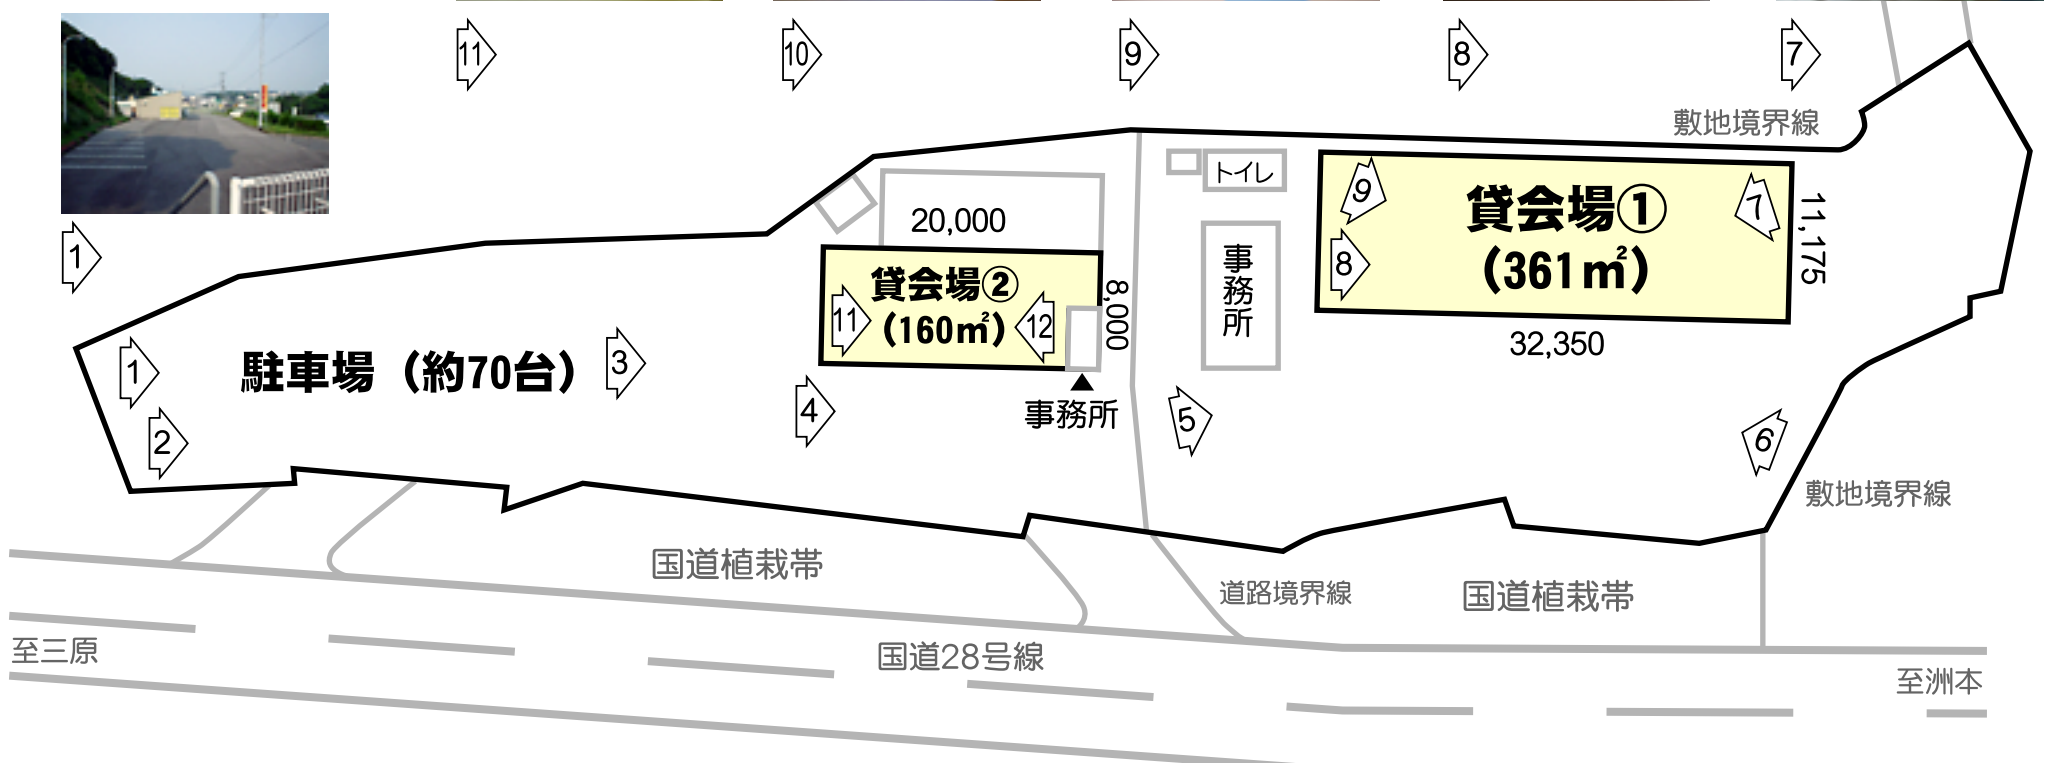

# 敷地・建物図面

▷ は撮影方向

## エアロスペース

住 所 兵庫県南あわじ市中条中筋字中谷2070-3

貸会場① TEL 0799-45-1855 (貸会場連絡用電話)

貸会場② TEL 0799-45-1369 (貸会場連絡用電話)

至三原

国道28号線

至洲本